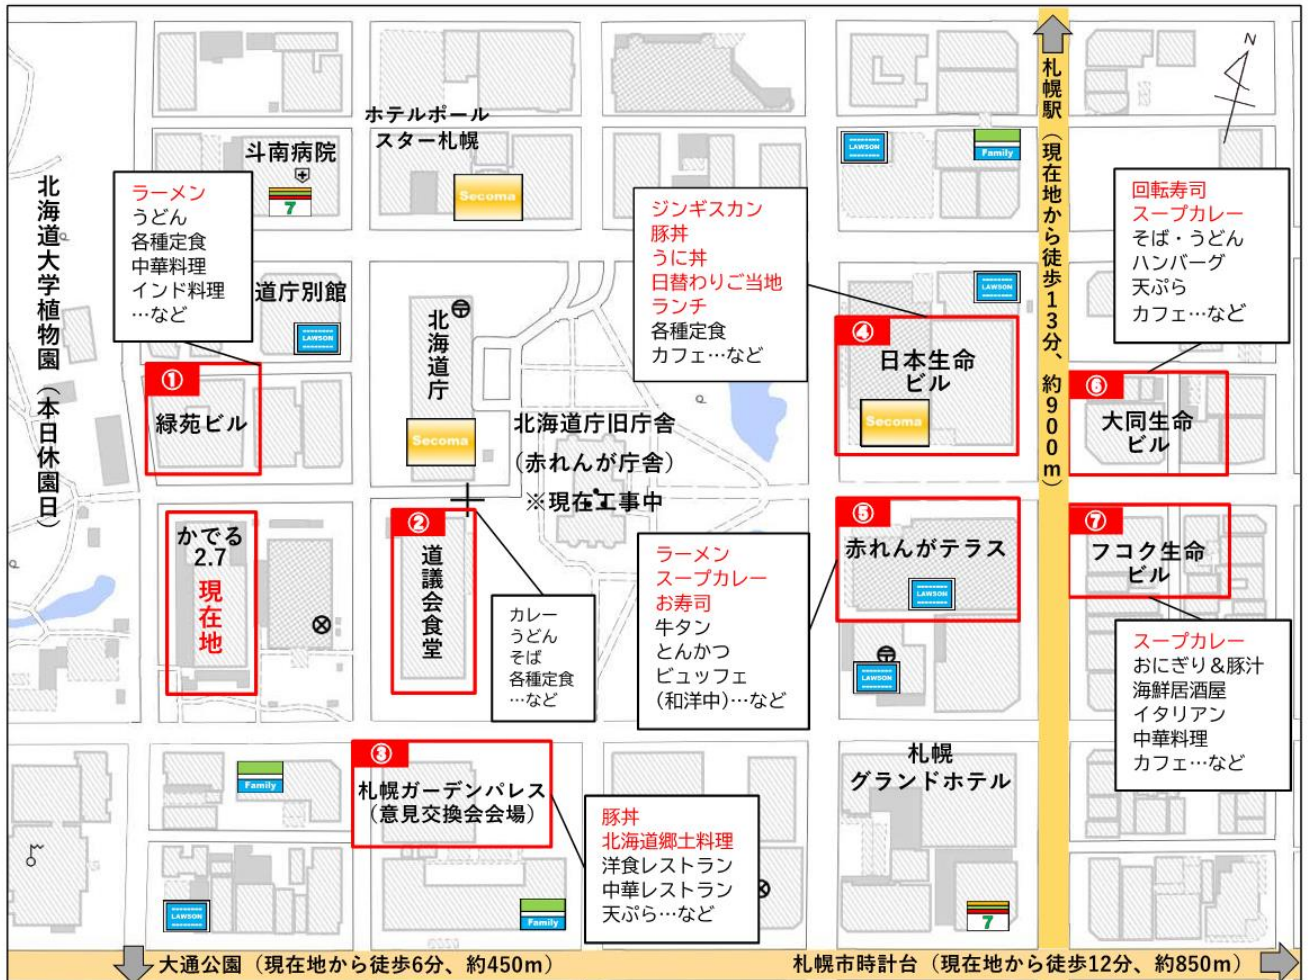

# 全国保健所長会総会 会場周辺マップ

☆近隣の飲食店入居ビル等について

**料理名の朱書き (ジンギスカン・ラーメン…etc) は、北海道のご当地料理です！**

- |                             |                    |                         |
|-----------------------------|--------------------|-------------------------|
| ① 緑苑ビル                      | (現在地から徒歩2分、約170m)  | 飲食店数：10店舗               |
| ② 道議会食堂                     | (現在地から徒歩3分、約250m)  | 北海道議会議事堂の1階に議会食堂がございます。 |
| ③ 札幌ガーデンパレス                 | (現在地から徒歩3分、約240m)  | 飲食店数：5店舗 ※本日の意見交換会会場    |
| ④ 日本生命ビル                    | (現在地から徒歩9分、約650m)  | 飲食店数：15店舗               |
| ⑤ 赤れんがテラス                   | (現在地から徒歩10分、約700m) | 飲食店数：23店舗               |
| ⑥ 大同生命ビル (miredo)           | (現在地から徒歩11分、約750m) | 飲食店数：12店舗               |
| ⑦ フコク生命ビル (sitatte sapporo) | (現在地から徒歩11分、約750m) | 飲食店数：12店舗               |

※北海道庁のB1Fにある食堂については、現在休業中となっております。

☆近隣のコンビニエンスストア

道外にもファンを持つ、北海道のローカルコンビニエンスストアです。北海道ならではの商品がいっぱいの魅力が詰まったコンビニですので是非この機会に立ち寄ってみてはいかがでしょうか。

セイコーマート

…セブンイレブン

…ローソン

…ファミリーマート